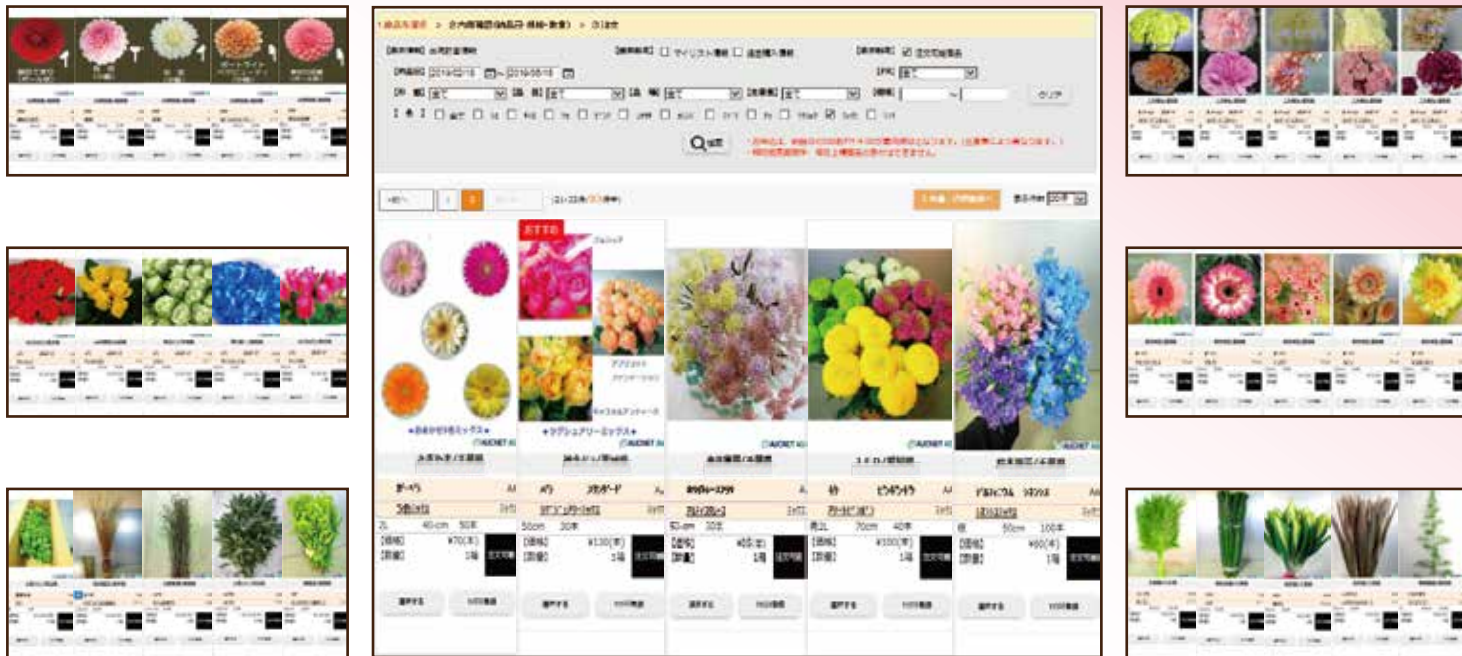

I サービス内容

NEW

①お取寄取引 “作付商品から選んで仕入れ”

・「お取寄取引」は、生産者の作付商品からご購入出来ます。普段入荷しない品種や入荷が不安定な商品（枝物、葉物等）も計画的に仕入れが可能です。また、企画化商品（お試しミックス、新品種ミックス等）も掲載され、購入出来ます。

‘お取寄取引 (Web)’

★さらに、自分好みのミックス（オーダーミックス）で購入出来ます。《3月稼働予定》